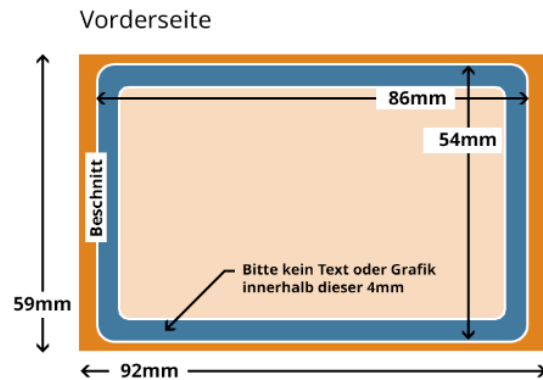

2. FARBRAUM:

Stellen Sie sicher, dass alle Bilder und Design- und Druckvorlagen mit **mind. 300dpi** angelegt sind. Wir empfehlen Ihnen auch höhere Auflösungen anzulegen.

Bitte speichern Sie alle Designvorlagen im **CMYK Farbmodus**.

3. BESCHNITTRAND / SCHRIFTTARTEN

- Konvertieren Sie den gesamten Text zu outlines / paths. Bitte legen Sie alle **Schriftarten**, die verwendet wurden der Designvorlage separat bei.
- Bitte bei allen Designvorlagen den **Beschnitt Rand** (plus 3mm je Seite) berücksichtigen und einfügen.
- Bitte kennzeichnen Sie Vorder- und Rückseite

4. DATEIGRÖÖE

- Bitte als **.ZIP** or **.RAR** Datei packen.
- Datenvolumen für Upload **maximal 10 MB**

- Datenformat:** 92 x 60 mm
- Kartenendformat:** 86 x 54 mm
- Beschnitt Rand:** 3 mm
- Magnetstreifen:** 86,0 mm * 12,7 mm
- Unterschriftsfeld:** 86,0 mm * 10,0 mm