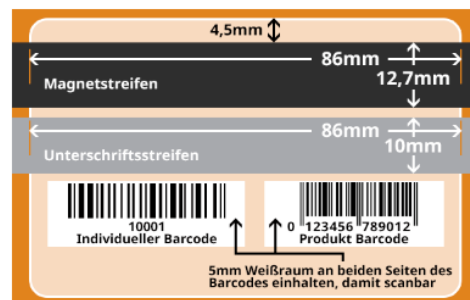

Rückseite

5. URHEBERRECHT

Bitte stellen Sie selbst sicher, dass keine Urheberrechte verletzt werden und Sie die Vervielfältigungs-, Lizenz- und Reproduktionsrechte für Bilder, Logos, Texte und Schriften besitzen. Ist dies nicht der Fall, kann der Urheber gegebenenfalls Schadensansprüche gegen Sie erheben. CardsXXL bzw. die INTECTION GmbH übernimmt keine Haftung für diese Fälle.

6. DRUCKFARBEN

Standardmäßig bieten wir Ihnen die folgenden Optionen in unserem Onlineshop an.

Kurzbezeichnung	Farbvielfalt	Erläuterung
1/0	1-farbig	Vorderseite einfarbig
1/1	1-farbig	Vorder- und Rückseite einfarbig
4/0	4-farbig	Vorderseite mehrfarbig
4/4	4-farbig	Vorder- und Rückseite mehrfarbig
4/1	1-und 4-farbig je nach Seite	Vorderseite 4-farbig Rückseite einfarbig